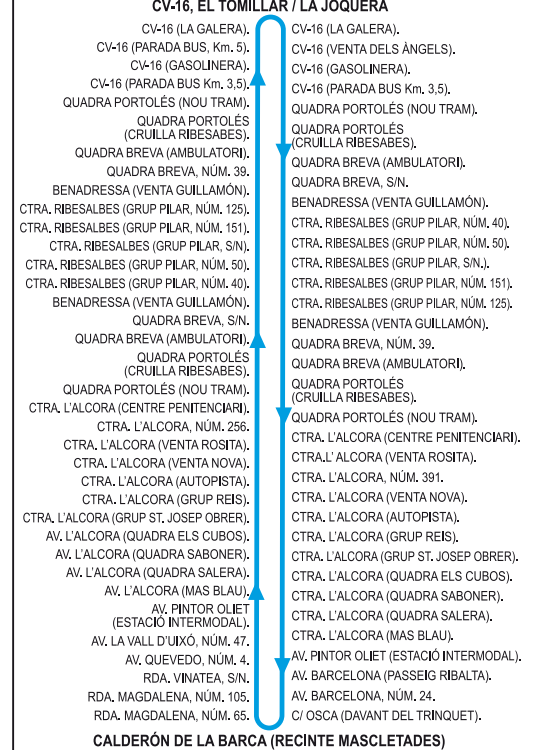

LÍNIA MASCLETADES - RUTA 1 POL. CIUTAT DE CASTELLÓ - CENTRE - MASCLETÀ

LÍNIA MASCLETADES - RUTA 2 GRUP PERPETU SOCORS - GRUP LOURDES - RONDES - MASCLETÀ

LÍNIA MASCLETADES - RUTA 3 EL TOMILLAR/LA JOQUERA - BENADRESSA - OEST - MASCLETÀ

DISSABTE DIA 2:
ANADA A LES 11.00. EIXIDA DEL POL. CIUTAT DE CASTELLÓ.
TORNADA A LES 12:30. EIXIDA CALDERÓN DE LA BARCA (MASCLETÀ).
DIES 4 - 5 - 6 - 7 - 8 - 9 i 10:
ANADA A LES 13.00. EIXIDA DEL POL. CIUTAT DE CASTELLÓ.
TORNADA A LES 14:30. EIXIDA CALDERÓN DE LA BARCA (MASCLETÀ).

DISSABTE DIA 2:
ANADA A LES 11.00. EIXIDA DEL GRUP PERPETU SOCORS.
TORNADA A LES 12:30. EIXIDA CALDERÓN DE LA BARCA (MASCLETÀ).
DIES 4 - 5 - 6 - 7 - 8 - 9 i 10:
ANADA A LES 13.00. EIXIDA DEL GRUP PERPETU SOCORS.
TORNADA A LES 14:30. EIXIDA CALDERÓN DE LA BARCA (MASCLETÀ).

DISSABTE DIA 2:
ANADA A LES 11.00. EIXIDA DEL TOMILLAR / LA JOQUERA.
TORNADA A LES 12:30. EIXIDA CALDERÓN DE LA BARCA (MASCLETÀ).
DIES 4 - 5 - 6 - 7 - 8 - 9 i 10:
ANADA A LES 13.00. EIXIDA DEL TOMILLAR / LA JOQUERA.
TORNADA A LES 14:30. EIXIDA CALDERÓN DE LA BARCA (MASCLETÀ).