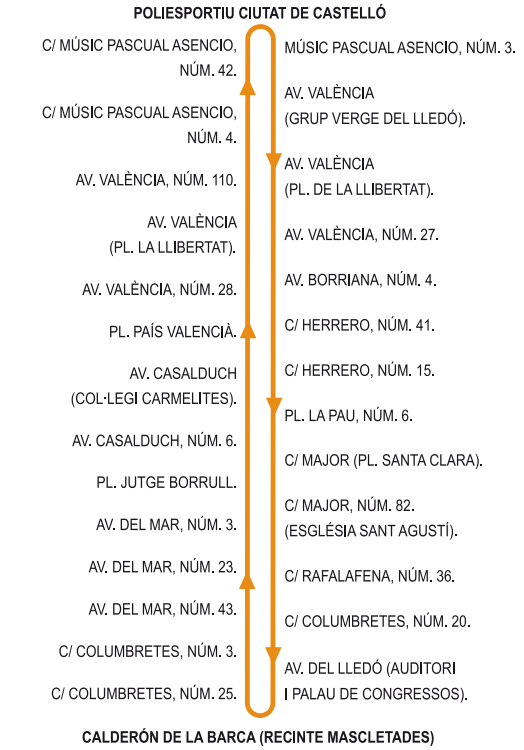

Diumenge 3 De 22:00 a 3:00 cada 60 minuts.
Dilluns 4 - Eixida de Passeig Ribalta Imparells.
Dimarts 5
Dimecres 6
Dijous 7

Dissabte 2 De 22:00 a 6:00 cada 60 minuts.
Divendres 8 - Eixides de Pl. País Valencià.
Dissabte 9

Diumenge 3 De 22:00 a 3:00 cada 60 minuts.
Dilluns 4 - Eixides de Pl. País Valencià.
Dimarts 5
Dimecres 6
Dijous 7

LÍNIA MASCLETADES - RUTA 1 POL. CIUTAT DE CASTELLÓ - CENTRE - MASCLETÀ

LÍNIA MASCLETADES - RUTA 2 GRUP PERPETU SOCORS - GRUP LOURDES - RONDES - MASCLETÀ

LÍNIA MASCLETADES - RUTA 3 EL TOMILLAR/LA JOQUERA - BENADRESSA - OEST - MASCLETÀ

DISSABTE DIA 2:
ANADA A LES 11.00. EIXIDA DEL POL. CIUTAT DE CASTELLÓ.
TORNADA A LES 12:30. EIXIDA CALDERÓN DE LA BARCA (MASCLETÀ).
DIES 4 - 5 - 6 - 7 - 8 - 9 i 10:
ANADA A LES 13.00. EIXIDA DEL POL. CIUTAT DE CASTELLÓ.
TORNADA A LES 14:30. EIXIDA CALDERÓN DE LA BARCA (MASCLETÀ).

DISSABTE DIA 2:
ANADA A LES 11.00. EIXIDA DEL TOMILLAR / LA JOQUERA.
TORNADA A LES 12:30. EIXIDA CALDERÓN DE LA BARCA (MASCLETÀ).
DIES 4 - 5 - 6 - 7 - 8 - 9 i 10:
ANADA A LES 13.00. EIXIDA DEL TOMILLAR / LA JOQUERA.
TORNADA A LES 14:30. EIXIDA CALDERÓN DE LA BARCA (MASCLETÀ).