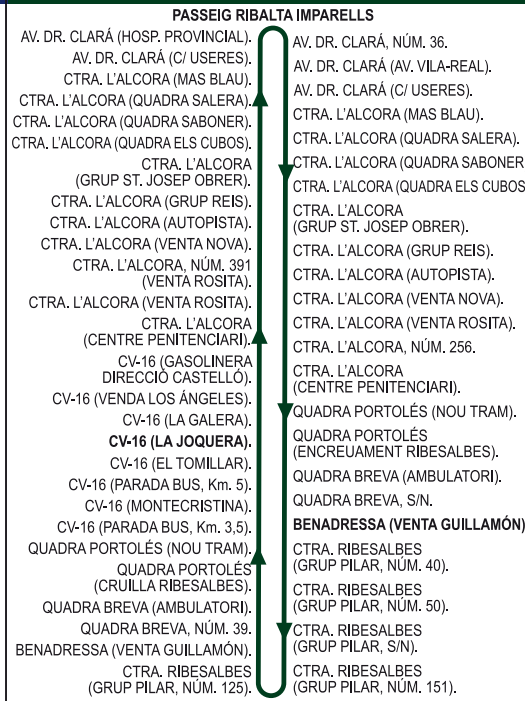

FINS A BENADRESSA I LA JOQUERA

SERVEI ESPECIAL FESTES DE LA MAGDALENA 2024

Del 2 al 10 de març

SIMBOLOGIA

- Recorregut de la línia d'anada.
- Recorregut de la línia de tornada.
- Sentit de circulació de la línia.
- PUNT D'ESDEVENIMENTS FESTIUS**
- Punt de parada.

www.tucs.es

PER MAGDALENA, PUJA AL BUS!

Del 2 al 10 de març de 2024

N1 NOCTURN MAGDALENA POLESPORTIU CIUTAT DE CASTELLÓ - HOSPITAL GENERAL - POLIESPORTIU CIUTAT DE CASTELLÓ (NOCTURN CIRCULAR).

N6 NOCTURN MAGDALENA PASSEIG RIBALTA IMPARELLS - BENADRESSA - LA JOQUERA - PASSEIG RIBALTA IMPARELLS

N7 NOCTURN MAGDALENA PL. PAÍS VALENCIÀ - GRUP PERPETU SOCORS - GRUP LOURDES - PL. PAÍS VALENCIÀ.

Dissabte 2 De 22:15 a 6:45 cada 30 minuts.
Divendres 8 - Última eixida de l'Hospital General 6:45.
Dissabte 9 - Última eixida del Pol. Ciutat de Castelló 6:15.

DISSABTE DIA 2:
ANADA A LES 11.00. EIXIDA DEL TOMILLAR / LA JOQUERA.
TORNADA A LES 12:30. EIXIDA CALDERÓN DE LA BARCA (MASCLETÀ).
DIES 4 - 5 - 6 - 7 - 8 - 9 i 10:
ANADA A LES 13.00. EIXIDA DEL TOMILLAR / LA JOQUERA.
TORNADA A LES 14:30. EIXIDA CALDERÓN DE LA BARCA (MASCLETÀ).