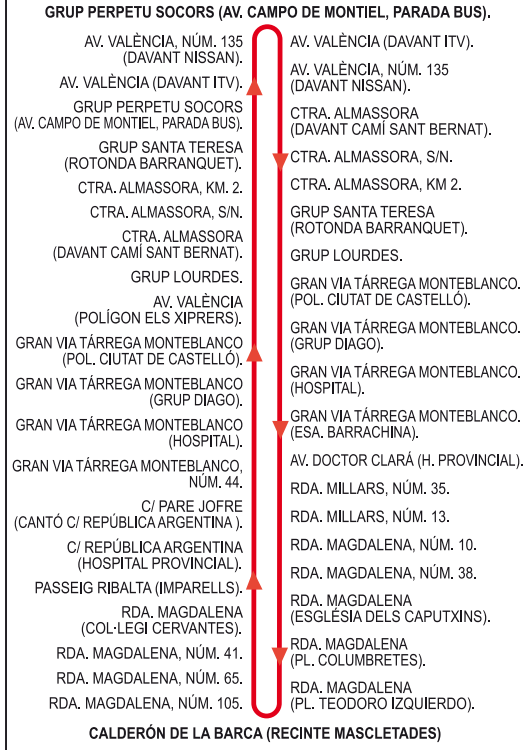

Diumenge 3 De 22:00 a 3:00 cada 60 minuts.
Dilluns 4 - Eixida de Passeig Ribalta Imparells.
Dimarts 5
Dimecres 6
Dijous 7

Dissabte 2 De 22:00 a 6:00 cada 60 minuts.
Divendres 8 - Eixides de Pl. País Valencià.
Dissabte 9

Diumenge 3 De 22:00 a 3:00 cada 60 minuts.
Dilluns 4 - Eixides de Pl. País Valencià.
Dimarts 5
Dimecres 6
Dijous 7

LÍNIA MASCLETADES - RUTA 1 POL. CIUTAT DE CASTELLÓ - CENTRE - MASCLETÀ

LÍNIA MASCLETADES - RUTA 2 GRUP PERPETU SOCORS - GRUP LOURDES - RONDES - MASCLETÀ

LÍNIA MASCLETADES - RUTA 3 EL TOMILLAR/LA JOQUERA - BENADRESSA - OEST - MASCLETÀ

DISSABTE DIA 2:
ANADA A LES 11.00. EIXIDA DEL POL. CIUTAT DE CASTELLÓ.
TORNADA A LES 12:30. EIXIDA CALDERÓN DE LA BARCA (MASCLETÀ).
DIES 4 - 5 - 6 - 7 - 8 - 9 i 10:
ANADA A LES 13.00. EIXIDA DEL POL. CIUTAT DE CASTELLÓ.
TORNADA A LES 14:30. EIXIDA CALDERÓN DE LA BARCA (MASCLETÀ).

DISSABTE DIA 2:
ANADA A LES 11.00. EIXIDA DEL TOMILLAR / LA JOQUERA.
TORNADA A LES 12:30. EIXIDA CALDERÓN DE LA BARCA (MASCLETÀ).
DIES 4 - 5 - 6 - 7 - 8 - 9 i 10:
ANADA A LES 13.00. EIXIDA DEL TOMILLAR / LA JOQUERA.
TORNADA A LES 14:30. EIXIDA CALDERÓN DE LA BARCA (MASCLETÀ).