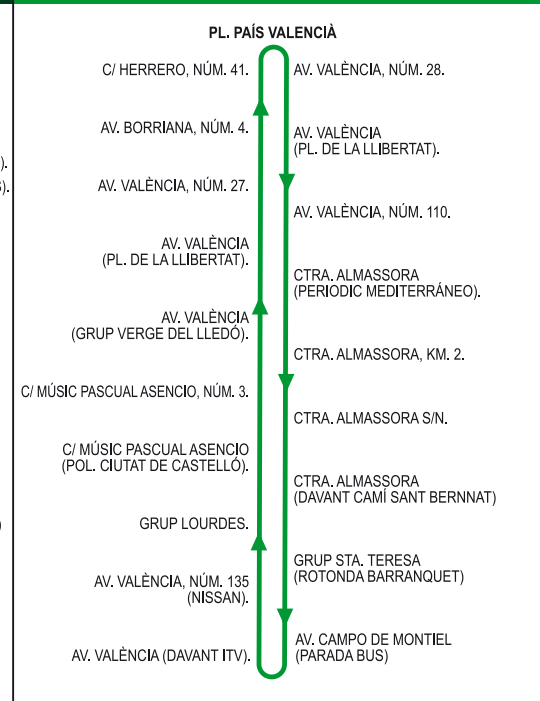

PER MAGDALENA, PUJA AL BUS!

Del 2 al 10 de març de 2024

N1 NOCTURN MAGDALENA POLESPORTIU CIUTAT DE CASTELLÓ - HOSPITAL GENERAL - POLIESPORTIU CIUTAT DE CASTELLÓ (NOCTURN CIRCULAR).

N6 NOCTURN MAGDALENA PASSEIG RIBALTA IMPARELLS - BENADRESSA - LA JOQUERA - PASSEIG RIBALTA IMPARELLS

N7 NOCTURN MAGDALENA PL. PAÍS VALENCIÀ - GRUP PERPETU SOCORS - GRUP LOURDES - PL. PAÍS VALENCIÀ.

Dissabte 2 De 22:15 a 6:45 cada 30 minuts.
Divendres 8 - Última eixida de l'Hospital General 6:45.
Dissabte 9 - Última eixida del Pol. Ciutat de Castelló 6:15.

Diumenge 3 De 22:15 a 3:15 cada 30 minuts.
Dilluns 4 - Última eixida de l'Hospital General 3:45.
Dimarts 5 - Última eixida de Pol. Ciutat de Castelló 3:15.
Dimecres 6
Dijous 7

Dissabte 2 De 22:00 a 6:00 cada 60 minuts.
Divendres 8 - Eixida de Passeig Ribalta Imparells.
Dissabte 9

Diumenge 3 De 22:00 a 3:00 cada 60 minuts.
Dilluns 4 - Eixida de Passeig Ribalta Imparells.
Dimarts 5
Dimecres 6
Dijous 7

Dissabte 2 De 22:00 a 6:00 cada 60 minuts.
Divendres 8 - Eixides de Pl. País Valencià.
Dissabte 9

Diumenge 3 De 22:00 a 3:00 cada 60 minuts.
Dilluns 4 - Eixides de Pl. País Valencià.
Dimarts 5
Dimecres 6
Dijous 7