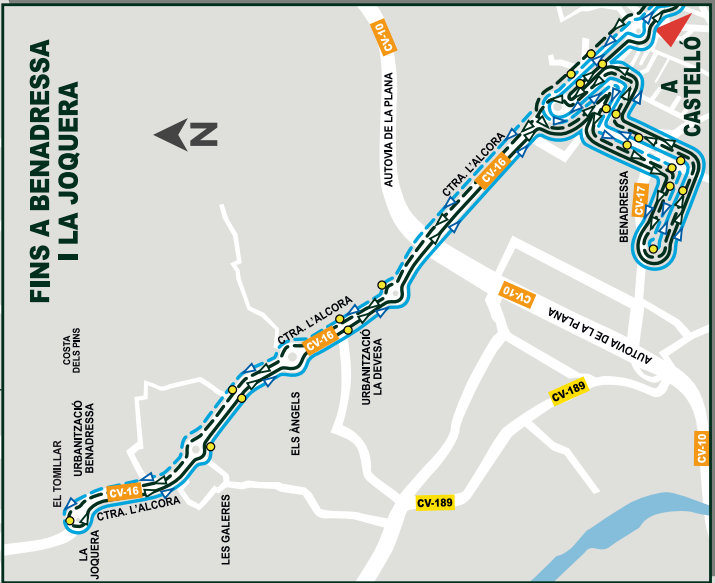

FINS A BENADRESSA I LA JOQUERA

SERVEI ESPECIAL FESTES DE LA MAGDALENA 2024

Del 2 al 10 de març

SIMBOLOGIA

- Recorregut de la línia d'anada.
- Recorregut de la línia de tornada.
- Sentit de circulació de la línia.
- PUNT D'ESDEVENIMENTS FESTIUS**
- Punt de parada.

www.tucs.es

PER MAGDALENA, PUJA AL BUS!

Del 2 al 10 de març de 2024

N1 NOCTURN MAGDALENA POLESPORTIU CIUTAT DE CASTELLÓ - HOSPITAL GENERAL - POLIESPORTIU CIUTAT DE CASTELLÓ (NOCTURN CIRCULAR).

N6 NOCTURN MAGDALENA PASSEIG RIBALTA IMPARELLS - BENADRESSA - LA JOQUERA - PASSEIG RIBALTA IMPARELLS

LÍNIA MASCLETADES - RUTA 3 EL TOMILLAR/LA JOQUERA - BENADRESSA - OEST - MASCLETÀ

DISSABTE DIA 2:
ANADA A LES 11.00. EIXIDA DEL POL. CIUTAT DE CASTELLÓ.
TORNADA A LES 12:30. EIXIDA CALDERÓN DE LA BARCA (MASCLETÀ).
DIES 4 - 5 - 6 - 7 - 8 - 9 i 10:
ANADA A LES 13.00. EIXIDA DEL POL. CIUTAT DE CASTELLÓ.
TORNADA A LES 14:30. EIXIDA CALDERÓN DE LA BARCA (MASCLETÀ).

DISSABTE DIA 2:
ANADA A LES 11.00. EIXIDA DEL TOMILLAR / LA JOQUERA.
TORNADA A LES 12:30. EIXIDA CALDERÓN DE LA BARCA (MASCLETÀ).
DIES 4 - 5 - 6 - 7 - 8 - 9 i 10:
ANADA A LES 13.00. EIXIDA DEL TOMILLAR / LA JOQUERA.
TORNADA A LES 14:30. EIXIDA CALDERÓN DE LA BARCA (MASCLETÀ).