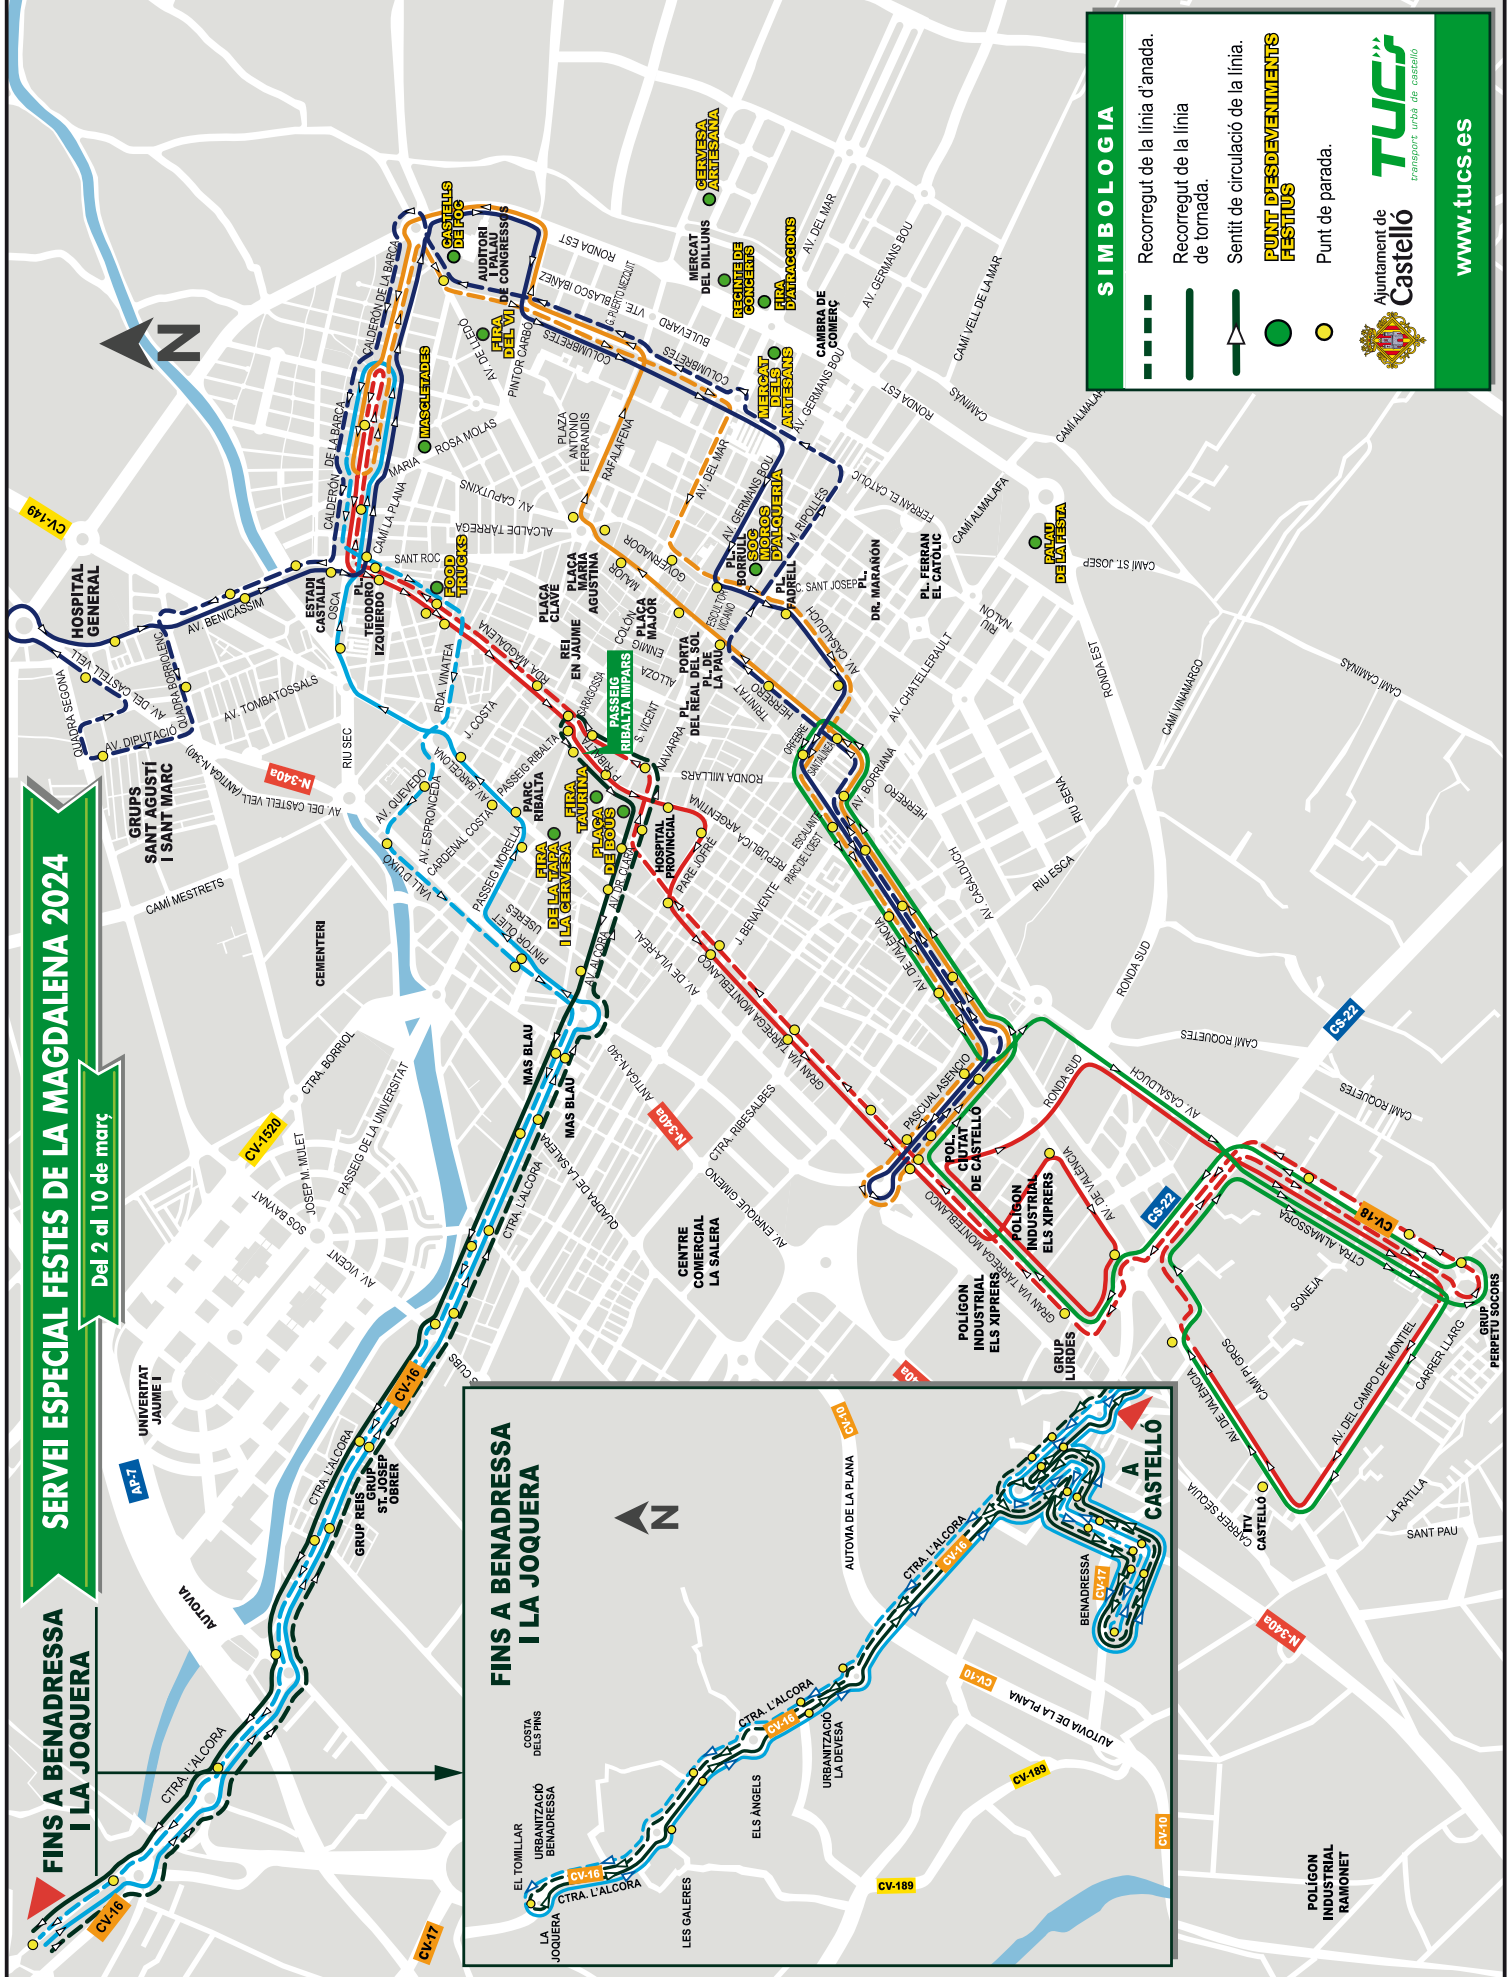

FINS A BENADRESSA I LA JOQUERA

SERVEI ESPECIAL FESTES DE LA MAGDALENA 2024

Del 2 al 10 de març

SIMBOLOGIA

- Recorregut de la línia d'anada.
- Recorregut de la línia de tornada.
- Sentit de circulació de la línia.
- PUNT D'ESDEVENIMENTS FESTIUS**
- Punt de parada.

LÍNIA MASCLETADES - RUTA 3 EL TOMILLAR/LA JOQUERA - BENADRESSA - OEST - MASCLETÀ

DISSABTE DIA 2:
ANADA A LES 11.00. EIXIDA DEL POL. CIUTAT DE CASTELLÓ.
TORNADA A LES 12:30. EIXIDA CALDERÓN DE LA BARCA (MASCLETÀ).
DIES 4 - 5 - 6 - 7 - 8 - 9 i 10:
ANADA A LES 13.00. EIXIDA DEL POL. CIUTAT DE CASTELLÓ.
TORNADA A LES 14:30. EIXIDA CALDERÓN DE LA BARCA (MASCLETÀ).

DISSABTE DIA 2:
ANADA A LES 11.00. EIXIDA DEL GRUP PERPETU SOCORS.
TORNADA A LES 12:30. EIXIDA CALDERÓN DE LA BARCA (MASCLETÀ).
DIES 4 - 5 - 6 - 7 - 8 - 9 i 10:
ANADA A LES 13.00. EIXIDA DEL GRUP PERPETU SOCORS.
TORNADA A LES 14:30. EIXIDA CALDERÓN DE LA BARCA (MASCLETÀ).

DISSABTE DIA 2:
ANADA A LES 11.00. EIXIDA DEL TOMILLAR / LA JOQUERA.
TORNADA A LES 12:30. EIXIDA CALDERÓN DE LA BARCA (MASCLETÀ).
DIES 4 - 5 - 6 - 7 - 8 - 9 i 10:
ANADA A LES 13.00. EIXIDA DEL TOMILLAR / LA JOQUERA.
TORNADA A LES 14:30. EIXIDA CALDERÓN DE LA BARCA (MASCLETÀ).